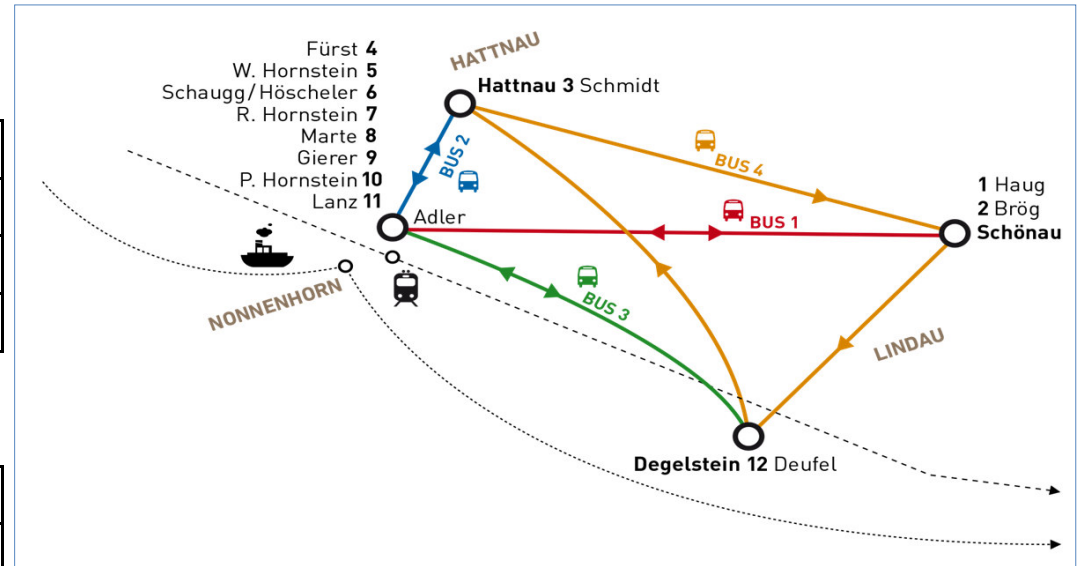

Fahrplan Abfahrtszeiten

Freitag 2019

Bus 1 Schönau- Nonnenhorn - Schönau

Schönau	17.45	18.45	19.45	20.45	21.45	22.45	23.45	0.45
Nonnenh.Adler	18.00	19.00	20.00	21.00	22.00	23.00	24.00	01.15 Ende
Schönau	18.15	19.15	20.15	21.15	22.15	23.15	24.15	
Nonnenh.Adler	18.30	19.30	20.30	21.30	22.30	23.30	24.30	

Bus 2 Nonnenhorn-Hatt nau - Nonnenhorn

Nonnenh.Adler	18.00	19.00	20.00	21.00	22.00	23.00	00:00	Ende 01.00
Hatt nau	18.15	19.15	20.15	21.15	22.15	23.15	00:15	
Nonnenh.Adler	18.30	19.30	20.30	21.30	22.30	23.30	00:30	
Hatt nau	18.45	19.45	20.45	21.45	22.45	23.45	00:45	

Bus 3 Nonnenhorn-Degelstein-Nonnenhorn

Nonnenh.Adler	18.30	19.00	19.30	20.00	20.30	21.00	21.30	22.00	22.30	23.00	23.30	00:00	00:30	01.00 Ende
Degelstein	18.45	19.15	19.45	20.15	20.45	21.15	21.45	22.15	22.45	23.15	23.45	0.15	00:45	

Bus 4 Schönau-Degelstein-Hatt nau-Schönau

Schönau	17.50	18.50	19.50	20.50	21.50	22.50	23.50	00.50 Ende
Degelstein	18.00	19.00	20.00	21.00	22.00	23.00	0.00	
Hatt nau	18:10	19:10	20:10	21:10	22:10	23:10	0:10